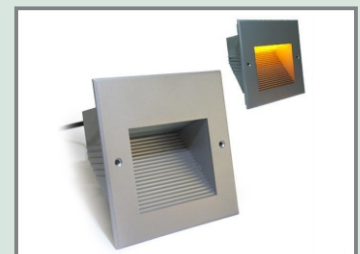

MODEL NO : OLI-1W INW W/WW

WATTAGE : 1W

LUMEN : 110LN/W

SIZE (mm) : Ø110 X 90

CUTOUT (mm) : Ø80