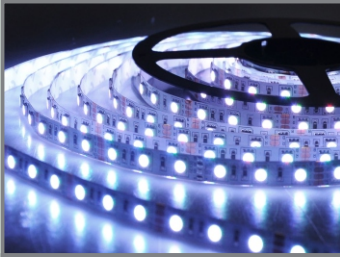

CUTOUT (mm) : Ø120 x 120

MODEL NO : OLI-10W SM W/WW

WATTAGE : 10W

LUMEN : 950 - 1000LN

SIZE (mm) : Ø200 x 200 x 30

CUTOUT (mm) : Ø170 x 170

LED - STRIP LIGHT

MODEL NO : OLI- 3528/505030/60 STR